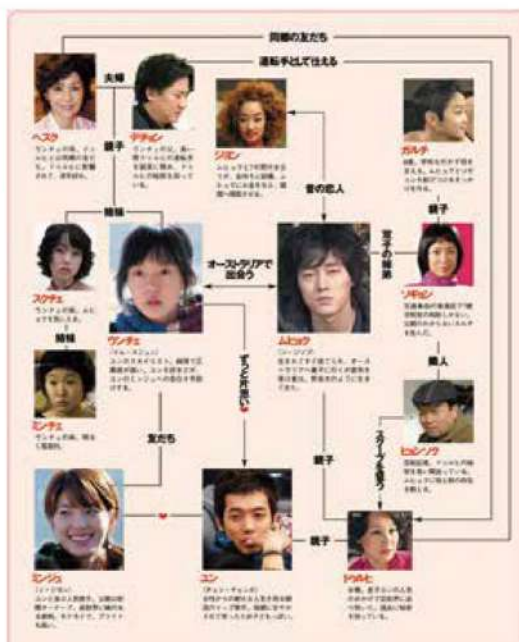

プロフェッショナルなお話
とても勉強になりました！
土田さん、ありがとうございました！

えくぼ整骨院
☎083-902-8950

当院HPは
コチラから

予約優先なのでお電話にて受付いたします。 <http://ekubo1124.com/>

次の
ゲスト

庭の山本 (山口市名田島) の
代表 山本浩之様です。お楽しみに！

松原の
いい旅夢気分!!

萩椿祭り
の巻

萩椿祭りの初日に行ってきました。パンフレット等で見ていた椿の花が地面にたくさん落ちている風景、あ！同じだなと思い、会場を一周しました。たくさん落ちてるのをまた見に行こうと友人と話しましたが、今シーズンは残念ながら叶いませんでした(><) 来年にまた行きます!(^^)!

三宝の
ままぐれ
クッキング

♪
タコライスを
作りました!

本格的には無理なので(;'^')お家にある調味料でアレンジした家庭風です♪玉ねぎ、にんにくと炒めた合挽き肉に、トマトケチャップ、カレー粉、ウスターソース、しょうゆを2:1:1:0.5の比率で加えて、塩コショウで味をなじませます。チーズやトルティーヤチップスを添えると、もっと本格的なタコライスが楽しめます。

李と楽しむ
韓国ドラマ旅

見どころ

- 韓国ならではの文化。(例: 電車の中で通話、スーパーで会計前なのに飲食するシーン)
- 主人公(ムヒョク)の切なさ、とにかく切なくて、涙なしでは見られない。
- お馴染みの主題歌 (中島美嘉-雪の華をカバーして韓国では大人気を得た)

今回は、『ごめん、愛してる(2004年)全16話』です。韓国では略して「ミサ」と呼び、人気がありすぎて、ミサ廃人熱烈ファンを生み出したり、主演俳優のファッションやセリフを真似るなど社会現象を起こした。李が軍隊の時に放送され、セリフを後輩とよく真似していました。

*TSUTAYA でレンタルできます (^ ^)