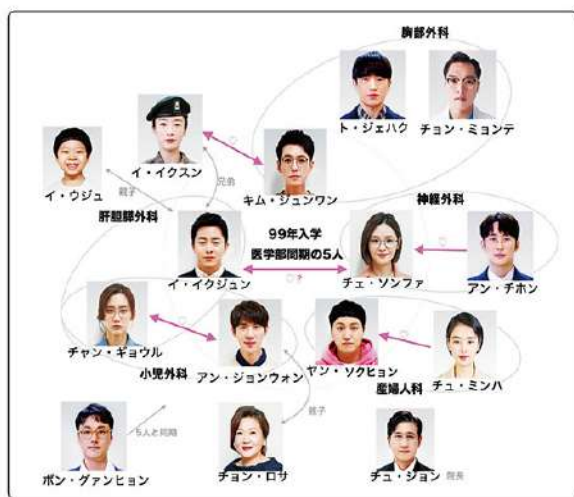

まず、ぶなしめじの株を半分に切ります。

そして
石づき部分を
V字にカット!

これだけで食べられる部分をたくさん残せます！お試しあれ♪

やまもとの
**ちょっと呑んで
みませんか？**

おすすめの
お酒をご紹介

永山酒造合名会社

山猿 純米酒

今回は寒い季節によく合う日本酒
辛口なのにやわらかく、後味スツクリ
としたお酒です。私的にはゆる燗がお
ススメです。キレの良い口当たりなの
で、しっかりした味付けのものにも合
いますよ(^_^)☆

Amazon

*販売方法

一般販売、ネット販売
どちらもあります。
720ml 1,210円(税込)

キヨリ測

このアプリは地図をタップするだけで、
移動距離と時間を出してくれます。また
ルートも簡単に決められるので、とても
便利です！散歩やランニング、旅先の計
画を立てたりする時に使用してみたいは
いかがでしょうか？

※アプリは無料でインストール
して使用でき、有料のプレミアム
機能でより便利に使うことが
できます。

iOS

Android

※登録料は無料
Special価格
お買い得4,000円まで
¥500 OFF

李と楽しむ 韓国ドラマ旅

今回紹介するドラ
マは『賢い医師生
活(2020年、全12
話』です。以前紹
介した「刑務所の

ルールブック」の制作作家の次作で
2020年韓国Netflix視聴ランキング1位
に輝き、韓国国内でも絶大な人気を得た
話題作です。医療ドラマという重い題材
を大学時代の同期の医師5人を中心に愉
快に描いた作品。悪役や復讐シーンが苦
手な方や医療ドラマはあまり観ない方
におすすめです。まだご覧になっていな
い方にはぜひ観ていただきたいです。

*TSUTAYA でレンタルできます (^_^)
Netflix(ネットフリックス)でも見られます (^-*)

見どころのご紹介

- ドラマ内で起こる様々な出来事がリアルで刺さる
- 息ピッタリな主人公5人の絡み
- 平凡なようで平凡ではない毎日

見つけた! 三好のお気に入り

ふわふわエッグメーカー

究極のTKG(卵かけご飯)が
作られると噂のこちら。私も
愛用しています。なんと
いっても、ほんの数秒~1分
でびっくりする程ふわふわ
のメレンゲが簡単にできち
やいます！TKGはもちろん
オムレツや釜玉うどんなど
にもお勧めです。温めた牛
乳でフォームミルクも作ら
れてお店のようなカフェラ
テも楽しめますよ！