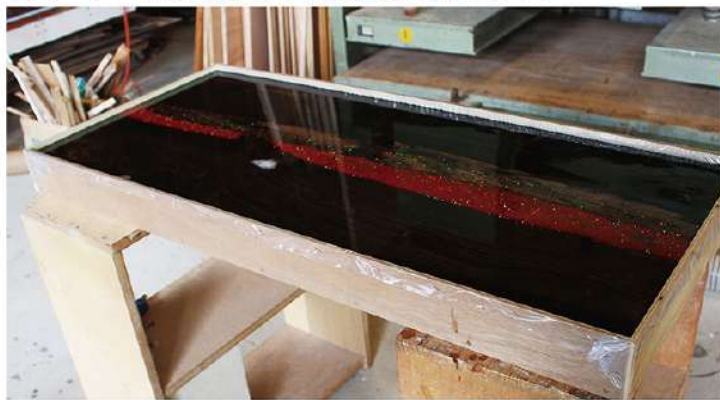

柔軟に色々な意見を取り入れて リバーテーブルを作っていきたいと思います。

前号の続きから

リバーテーブル作家の江上裕幸さんにインタビュー!(後編)

津田 転機になった出会いや出来事がありますか?

江上 先ほど言った YouTube を見たというのもあるんですけど、リバーテーブルを作りはじめたら、エポキシレジンを海外から輸入されている方や、その商材を持っている方など、たくさんの出会いに恵まれました。そしてその人たちから色々なアイデアをいただいて、また新しい発想が自分の中で生まれてくるという良い循環になってきました。

津田 出会いによって加速して活かされている感じですね。

江上 まだ活かし切れていないので、これからどんどん発信していけたらと思います。

津田 他の人の意見が入らない人もいないじゃないですか?

江上 そうですね。特に職人さんというのは自分の中で完成されたものがあるので、それ以外のものというのが、なかなか受け入れられない方が多い印象ですが、僕はそういうのがありません。悪く言えば優柔不断、でも良い意味で言えば柔軟だと思うので、柔軟に色々な意見を取り入れて、リバーテーブルを作っていきたいと思います。