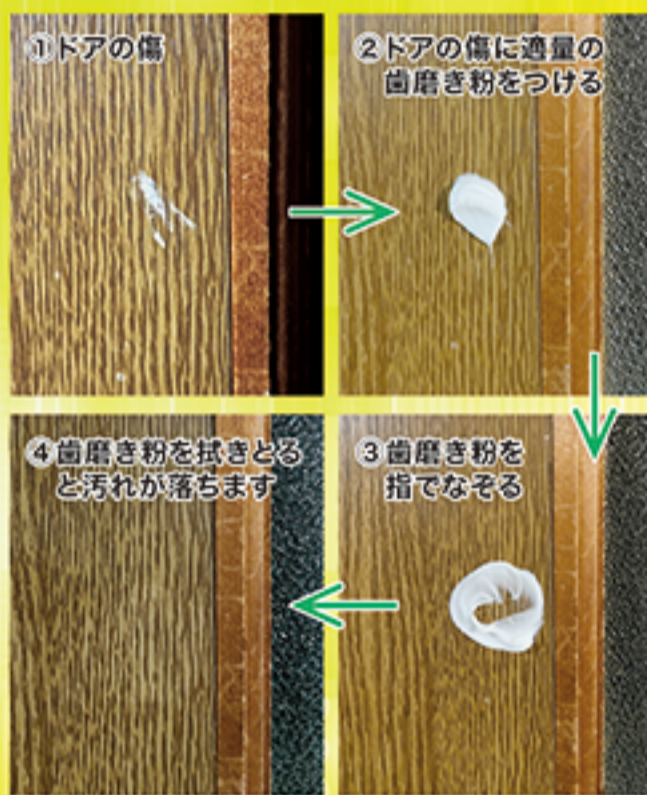

次回の
ゲスト

手打ち中華そば 米蔵 (よねぞう) 店主の山根敦さんです。お楽しみに！

住所 山口県長門市通671-17
電話 0837-28-0756

今号は『**建具**について**汚れ**をとる方法』です!!

佐光隆史の **あれこれ情報局**

生活で使えるちょっとしたお役立ち情報をお届けします!!

生活をしていると、いつの間にか床やドアになかなかとれない汚れが付きましますよね。そんな時に汚れを簡単にとる方法があるんです!

汚れに対して
適量の歯磨き粉をつけて指でなぞった後に拭きとると簡単に汚れがとれます!

歯磨き粉には研磨剤が入っているものがあり、指でなぞることで研磨され汚れがキレイにとれるんです(^^) なかなかとれない汚れに試してみてください。

注意 歯磨き粉の種類、磨く素材の材質によっては傷が入る可能性があります。特にプラスチック製は注意が必要です。

池田 元スーパー店長のちょっと雑学

よしだの **健康のツボ**

卵の保存場所

多くのスーパーでは卵は冷蔵庫に入れて販売しません。冷えた卵は外気に触れて結露し、卵の表面にある呼吸する穴から雑菌が入り、痛みやすくなるからです。

家庭において、卵の保存場所として一番良いのが **冷蔵庫の一番奥**です(^^) /

温度変化が少ないので結露することなく鮮度を長く維持できます!

頭痛、偏頭痛に効くツボ

動画でも見られます

ツボの位置 後谿(こうけい)

握った手の小指の付け根の側面の出っ張った骨の真下のくぼみ